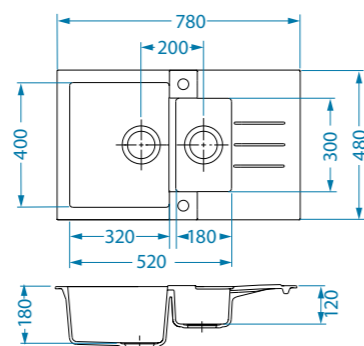

Rock 70

Pearl - G 01 M 4217001		Re
Pebble - G 02 M 4217002		ec
Chocolate - G 03 M 4217003		23l
Steel - G 04 M 4217004		A
Twilight - G 05 M 4217005		IP

Skříňka: 60 cm
univerzál
rozměr: 780 x 480 mm
velká vanička: 320 x 400 x 180 mm
malá vanička: 180 x 300 x 120 mm