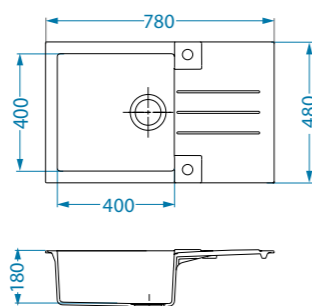

Rock 130

Skříňka: 60 cm
univerzál
rozměr: 780 x 480 mm
vanička: 400 x 400 x 180 mm
součást sifon s odtokem 3/2" s POP-UP

Pearl - G 01 M 4203001

5 410,- Kč

Ostatní barvy

5 210,- Kč

Pearl - G 01 M 4203001		Re
Pebble - G 02 M 4203002		ec
Chocolate - G 03 M 4203003		28l
Steel - G 04 M 4203004		A
Twilight - G 05 M 4203005		IP

ho

]]]

Příslušenství

Sifon POP-UP
1075474

v ceně

Košík
chrom
1210001

320,- Kč

Krájecí deska
dřevěná
1210006

320,- Kč