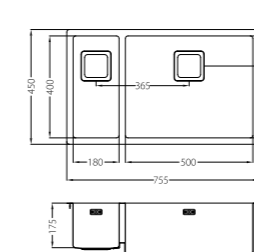

Quadrix 150 FS POP-UP

Fotky a nákresy představují pravou variantu modelu. Levá varianta má větší vaničku z levé strany.

Skříňka: 80 cm
rozměr: 755 x 450 mm

vanička: 180 x 400 x 175 mm
vanička: 500 x 400 x 200 mm