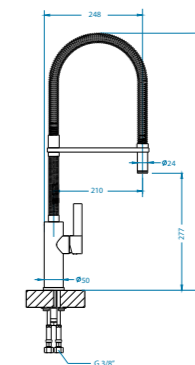

Vegas - FL

Chrom

baterie vysokotlaká
vytahovací (F)
osvětlení (L)

19 430,- Kč

Chrom
1088770