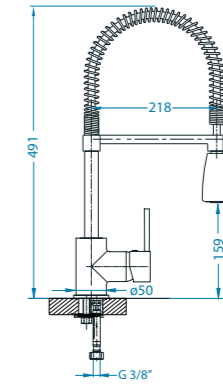

Billy - S
Chrom
baterie vysokotlaká
s pružinou

5 330,- Kč

Chrom
1098727