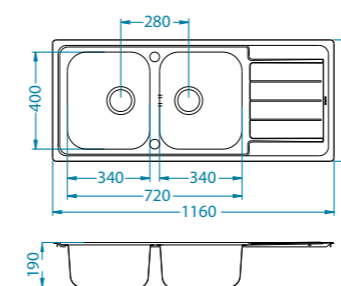

Satin 1087975
8 450,- Kč

I

Satin 1092001
11 050,- Kč

F

S

Příslušenství ke všem modelům Line Maxim na straně 128