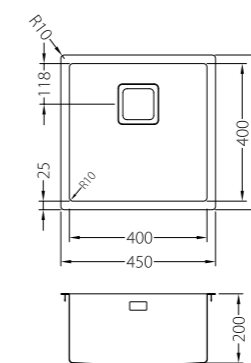

Krájecí deska
dřevěná
1080029
1 100,- Kč

Tác TriTop 340
kvalitní nerez
1084327
1 620,- Kč

Tác BiBoard 340
tvrzené sklo
1084836
2 600,- Kč

Quadrix 30 FS POP-UP

Skříňka: 45 cm
rozměr: 450 x 450 mm
vanička: 400 x 400 x 200 mm