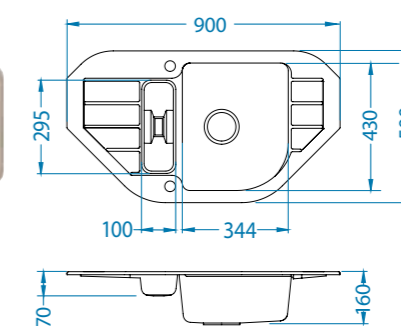

Niagara 60 POP-UP

Pearl - G 01 M
4126001

Re

Pebble - G 02 M
4126002

uD

Chocolate - G 03 M
4126003

A

Steel - G 04 M
4126004

ec

Twilight - G 05 M
4126005

IP

ho

]]]]

Skříňka: 60 cm
Rohový: 90 cm

rozměr: 900 x 500 mm

velká vanička: 344 x 430 x 160 mm
malá vanička: 100 x 295 x 70 mm

součást sifon s odtokem 3/2"
s POP-UP

Příslušenství

Sifon POP-UP
1075475

v ceně

Košík
chromovaný
1210001

320,- Kč

Pearl - G 01 M 4218001

5 940,- Kč

Ostatní barvy

5 810,- Kč