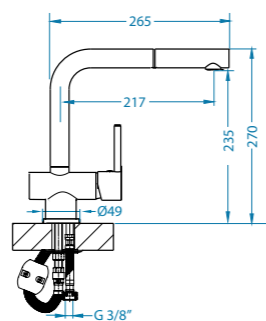

Evita

Satin

baterie vysokotlaká
s vytahovací sprškou

9 100,- Kč

Satin
1103795