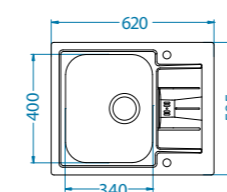

Satin 1085947

5 200,- Kč

Dekor 1087974

5 520,- Kč

Satin 1085959

6 500,- Kč