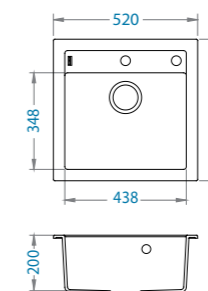

Jeden dřež – dva způsoby montáže I/U

Skříňka I: 50 cm
Skříňka U: 60 cm
rozměr: 520 x 510 mm
vanička: 440 x 350 x 200 mm

součást sifon s odtokem 3 1/2" s POP-UP

Pearl - G 01 M 4402001

5 200,- Kč

Ostatní barvy

4 950,- Kč

Pearl - G 01 M 4402001		Re
Pebble - G 02 M 4402002		ec
Chocolate - G 03 M 4402003		29l
Steel - G 04 M 4402004		A
Twilight - G 05 M 4402005		IP

ho

]]]

Příslušenství

Sifon POP-UP
1077138

v ceně

Montážní úchyty
pro montáž typu U

4615000

520,- Kč