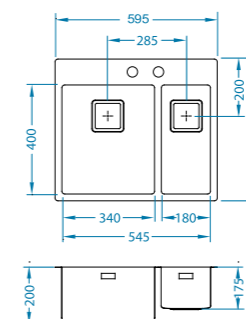

970,- Kč

Krájecí deska
dřevěná
1080029

1 100,- Kč

Dávkovač
chrom
1069687

1 300,- Kč

Stylux 20 FS POP-UP

Skříňka: 60 cm
rozměr: 595 x 510 mm
velká vanička: 340 x 400 x 200 mm
malá vanička: 180 x 400 x 175 mm
včetně sifonu s hranatým
odtokem 3/2" + zátka POP-UP