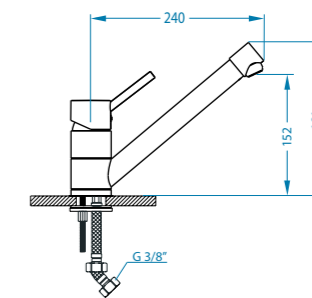

Cleo - R
Chrom
baterie vysokotlaká

3 640,- Kč

Chrom
1097969