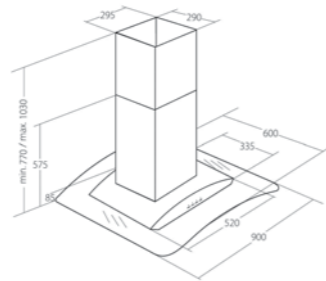

Alveus Amiata Isla **dálkový ovladač v ceně**

šířka: 90 cm
ovládání: elektrické
spotřeba: 650 m³/h
hlučnost: 54 dB
osvětlení: 4 x LED
2 uhlíkové filtry 1300002

Satin sklo 1300690

14 290,- Kč