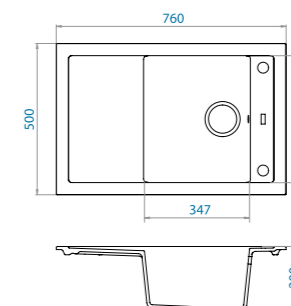

Skříňka I: 50 cm
Skříňka U: 80 cm
rozměr: 760 x 500 mm
vanička: 347 x 420 x 200 mm

součást sifon s odtokem 3 1/2" s POP-UP

Pearl - G 01 M 4403001

5 930,- Kč

Ostatní barvy

5 600,- Kč

Pearl - G 01 M 4403001		Re
Pebble - G 02 M 4403002		ec
Chocolate - G 03 M 4403003		27I
Steel - G 04 M 4403004		A
Twilight - G 05 M 4403005		IP

Příslušenství

Sifon POP-UP
1077138

v ceně

Montážní úchyty
pro montáž
typu U
4615000

520,- Kč