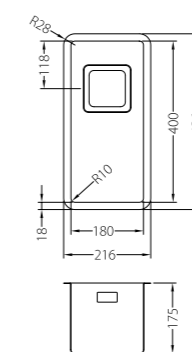

Quadrix 10 FS POP-UP

Skříňka: 30 cm
rozměr: 230 x 450 mm
vanička: 180 x 400 x 175 mm

Satin 1088079
8 450,- Kč

Quadrix 10 U POP-UP

Skříňka: 30 cm
rozměr: 216 x 436 mm
vanička: 180 x 400 x 175 mm

Satin 1088363
7 140,- Kč