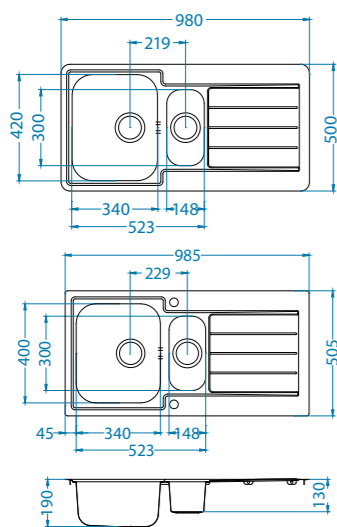

Line Maxim 10 POP-UP

Skříňka: 60 cm
univerzál
rozměry I: 980 x 500 mm
rozměry FS: 985 x 505 mm
velká vanička: 340 x 400 x 190 mm
malá vanička: 148 x 300 x 130 mm
součást sifon s odtokem 3 1/2" s POP-UP