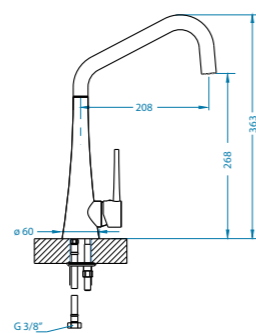

Eden
Chrom
baterie vysokotlaká

8 450,- Kč

Chrom
1088772