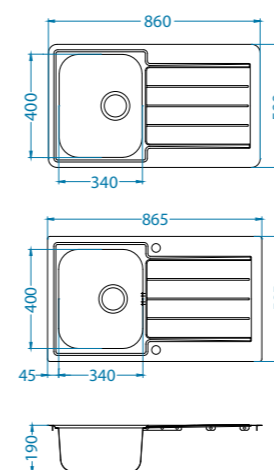

Satin 1085945
5 200,- Kč

Dekor 1085949
5 800,- Kč

Satin 1085954
7 800,- Kč

v ceně

Re eL

25l N

af]]]

Lb

Sifon
1074347

v ceně