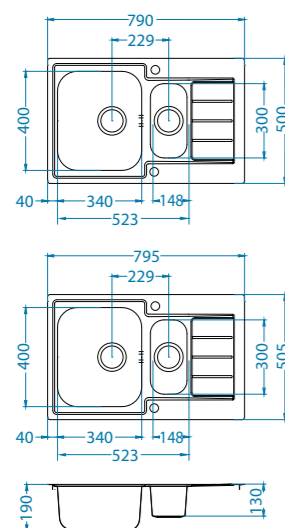

Dekor 1087974

5 520,- Kč

Satin 1085959

6 500,- Kč

Line Maxim 70 POP-UP

Skříňka: 60 cm
univerzál
rozměry I: 790 x 500 mm
rozměry FS: 795 x 505 mm
velká vanička: 340 x 400 x 190 mm
malá vanička: 148 x 300 x 130 mm
součást sifon s odtokem 3 1/2" s POP-UP