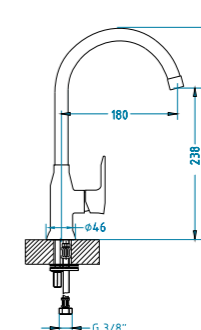

Slim Monarch
barevná
baterie vysokotlaká

4 680,- Kč

Zlato
1095004

Antracit
1095003

Měď
1095005

Bronz
1103822