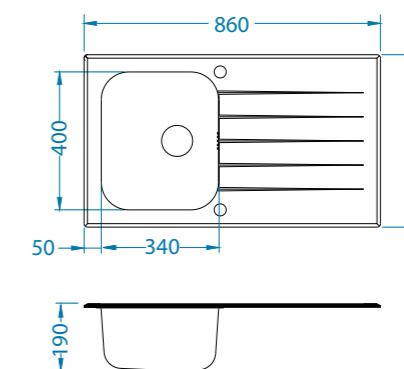

Glassix 10 POP-UP

ALVEUS
5 let záruka

Příslušenství

v ceně

I

650,- Kč

Skříňka: 45 cm
univerzál
rozměr: 860 x 500 mm

vanička: 340 x 400 x 180 mm
včetně sifonu s odtokem 3 1/2"
+ zátka POP-UP

X - 18 800,- Kč

K - 15 300,- Kč

X - Custom - Satin
1102928

ec

K - Červená - Satin
1102923

N

K - Fialový - Satin
1102925

ho

K - Žlutý - Satin
1102924

]]]

Re

uD