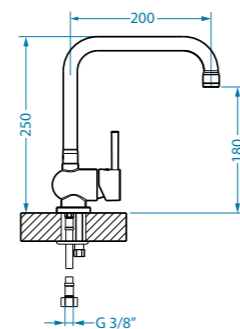

Quadro
Chrom
baterie vysokotlaká

3 900,- Kč

Chrom
1097971