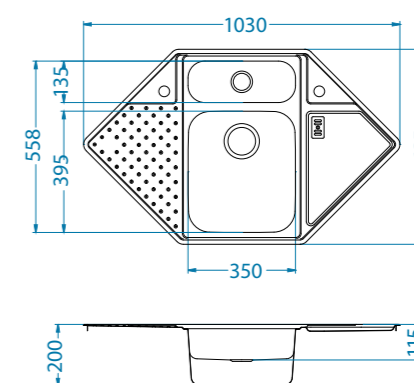

Vision 40 POP-UP

Re

uD

27l

1

af

~~N~~

ho

]]]

Příslušenství

Sifon POP-UP
1079441

v ceně

Miska
kvalitní nerez
1058171

2 600,- Kč

Krájecí deska
dřevěná
1046525

1100,- Kč

I

Satin 1085965

13 000,- Kč