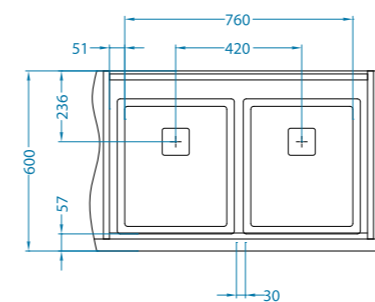

Skříňka **90 cm**

QUADRIX 20+20-FS