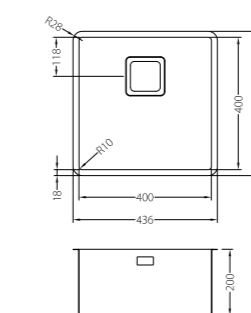

Quadrix 30 U POP-UP

Skříňka: 45 cm
rozměr: 436 x 436 mm
vanička: 400 x 400 x 200 mm