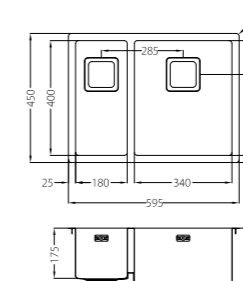

QUADRIX 10+30-U

Skříňka **90 cm**

QUADRIX 20+20-U

QUADRIX 10+40-U

QUADRIX 10+50-U

Quadrix 120 FS POP-UP

Fotky a nákresy představují pravou variantu modelu. Levá varianta má větší vaničku z levé strany.

Skříňka: 60 cm
rozměr: 595 x 450 mm