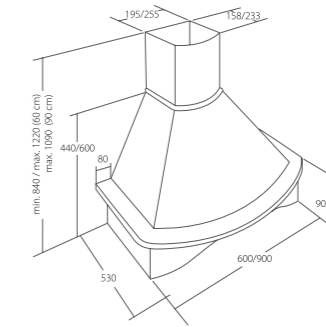

Alveus Hierro

šířka: 90/60 cm
ovládání: manuální
spotřeba: 420 m³/h
hlučnost: 52 dB
osvětlení: halogen 2x 35W
2 uhlíkové filtry 1300001

90 Krémový 1301190

9 740,- Kč

60 Krémový 1301160

9 090,- Kč