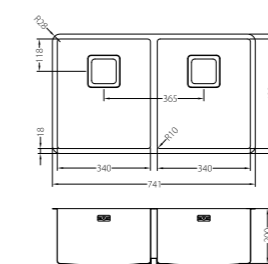

Quadrix 220 U POP-UP

Skříňka: 80 cm
rozměr: 741 x 436 mm
vanička: 340 x 400 x 200 mm
vanička: 340 x 400 x 200 mm

Re r10

hm N

]]]

U

U Satin 1104773

22 750,- Kč

Příslušenství

Sifon POP-UP
dvojitý
1090864

1 880,- Kč

Dávkovač
chrom
1069687

1 300,- Kč

Dávkovač
chrom
1065463

1 300,- Kč

Miska
kvalitní nerez
1084328

1 620,- Kč

Krájecí deska
tvrzené sklo
1084835 - černá

970,- Kč

Krájecí deska
dřevěná
1080029

1100,- Kč

Tác TriTop 340
kvalitní nerez
1084327

1 620,- Kč

Tác BiBoard 340
tvrzené sklo
1084836

2 600,- Kč