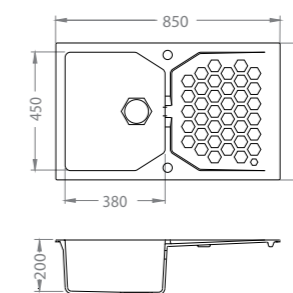

Kouzelný blesk toho materiálu okouzlí uživatele.

Sensual

Granital plus metalické – dřezy vestavěné

str. 138-139

Granital
plus

Sensual 30 POP-UP

Pearl - G 01 M
4303001

Re