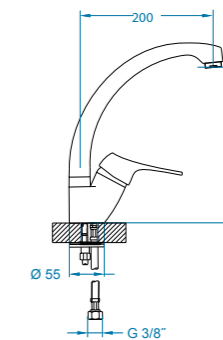

Diana
Chrom
baterie vysokotlaká

3 250,- Kč

Chrom
1104099