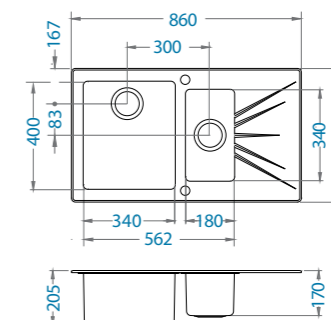

Re

uD

Příslušenství

Sifon POP-UP
dvojitý
1090610

v ceně

Miska
kvalitní nerez
1084328

1 620,- Kč

Krájecí deska
tvrzené sklo
1084835 černá

970,- Kč

Krájecí deska
tvrzené sklo
1087883 bílá

970,- Kč

Skříňka: 60 cm
vaničky v levo
nebo v pravo
rozměr: 860 x 500 mm

vanička: 340 x 400 x 195 mm
vanička: 180 x 340 x 160 mm
včetně sifonu s odtokem 3/2" + zátka POP-UP

X - 30 550,- Kč

B - 21 450,- Kč

C - 19 500,- Kč

K - 23 400,- Kč

X - Custom - Satin
1102957 - levý
1103670 - pravý

27l

B - Bílý - Satin
1102773 - levý
1103660 - pravý

1

C - Černý - Satin
1102772 - levý
1103659 - pravý

r15

K - Červená - Satin
1102954 - levý
1103667 - pravý

N

K - Fialový - Satin
1102956 - levý
1103669 - pravý

ho

K - Žlutý - Satin
1102955 - levý
1103668 - pravý

]]]