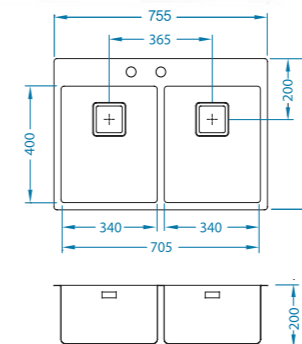

Dávkovač
chrom
1069687

1 300,- Kč

Stylux 30 FS POP-UP

Skříňka: 80 cm
 rozměr: 755 x 510 mm
 vaničky: 340 x 400 x 200 mm
 včetně sifonu s hranatým
 odtokem 3/2" + zátka POP-UP

Re	r10
hm	N
1]]]

Satin 1084291
 29 900,- Kč