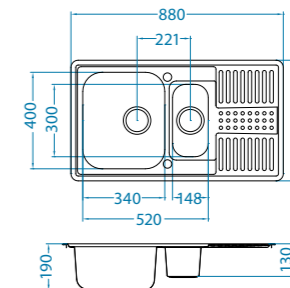

Re

uD

Lb

25l

ec

af

N

]]]

Příslušenství

Sifon POP-UP
1074346

v ceně

Krájecí deska
tvrzené sklo
1045201

650,- Kč

Krájecí deska
dřevěná
1016018

650,- Kč

Košík
Bílý
1016104

450,- Kč

Miska
kvalitní nerez
1056616

1 300,- Kč

Dávkovač
1016099

450,- Kč

Skříňka: 60 cm
univerzál
rozměr: 880 x 500 mm

velká vanička: 340 x 400 x 190 mm
malá vanička: 148 x 300 x 130 mm

součást sifon s odtokem 3/2" s POP-UP

I

Satin 1085968

6 890,- Kč

Mikrodekor 1085973

8 190,- Kč