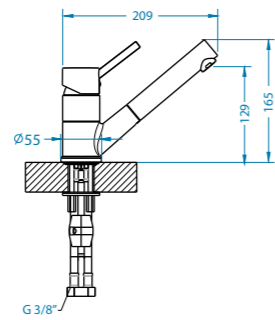

Cleo - P
Chrom
baterie vysokotlaká
s vyťahovací sprškou

5 200,- Kč

Chrom
1088776