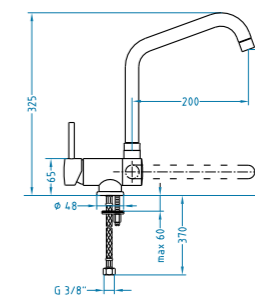

Flexy Window
Chrom

baterie vysokotlaká
možná podokenní instalace -
sklopná

8 190,- Kč

Chrom
1062366