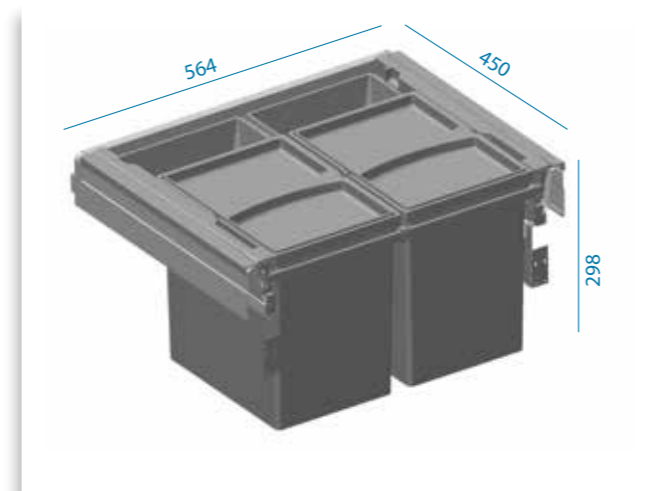

14l

0,5l+21l 1090334

2 920,- Kč

2 x 14l 1090335

3 120,- Kč

Albio 50

1l

17l