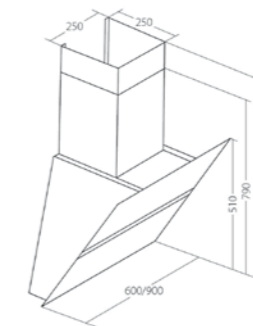

Alveus Bosfor **dálkový ovladač v ceně**

šířka: 90/60 cm
ovládání: dotykový panel
spotřeba: 650 m³/h
hlučnost: 54 dB
osvětlení: 2 x LED
2 uhlíkové filtry 1300002

90 Satin černé sklo 1300290
15 403,- Kč

60 Satin černé sklo 1300260
21 300,- Kč