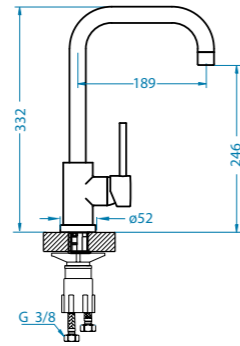

Oz
Chrom
baterie vysokotlaká

3 380,- Kč

Chrom
1097968