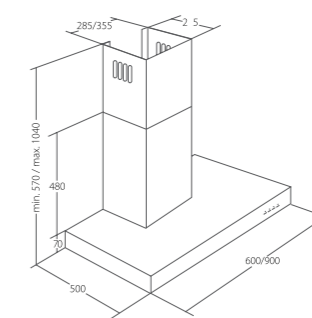

Alveus Otranto **dálkový ovladač v ceně**

šířka: 90 cm
ovládání: dotykový panel
spotřeba: 650 m³/h
hlučnost: 54 dB
osvětlení: 4 x LED
2 uhlíkové filtry 1300002

Satin černé sklo 1300390
15 403,- Kč