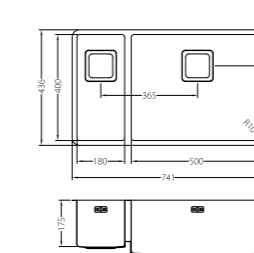

Skříňka: 80 cm
rozměr: 741 x 436 mm

vanička: 180 x 400 x 175 mm
vanička: 500 x 400 x 200 mm

U

Re r10

hm N

U Satin levý-1104771 pravý-1104772
22 100,- Kč

Příslušenství

Sifon POP-UP
dvojitý
1090864
1 880,- Kč

Dávkovač
chrom
1069687
1 300,- Kč

Dávkovač
chrom
1065463
1 300,- Kč

Miska
kvalitní nerez
1084328
1 620,- Kč

Krájecí deska
tvrzené sklo
1084835 - černá
970,- Kč

Krájecí deska
dřevěná
1080029
1 100,- Kč

Táč TriTop 400
kvalitní nerez
1084325
1 820,- Kč

Táč BiBoard 400
tvrzené sklo
1087884
2 790,- Kč