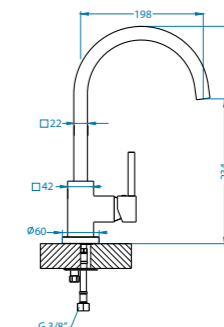

Lago

Chrom

baterie vysokotlaká

8 450,- Kč

Chrom
1088773