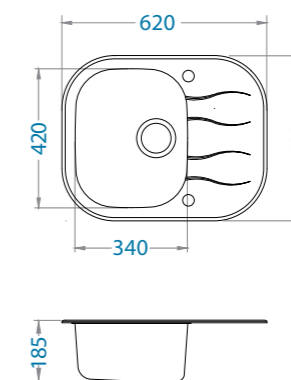

Příslušenství

Sifon POP-UP
1074347

v ceně

Krájecí deska
dřevěná
1016018

650,- Kč

I

Skříňka: 40 cm
univerzál
rozměr: 620 x 500 mm
vanička: 340 x 420 x 175 mm
včetně sifonu s odtokem 3/2"
+ zátka POP-UP

X - 18 850,- Kč