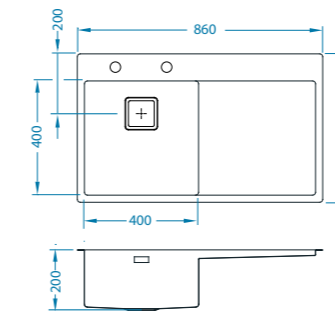

Skříňka: 45 cm
rozměr: 860 x 510 mm
vanička: 400 x 400 x 200 mm
včetně sifonu s hranatým
odtokem 3/2" + zátka POP-UP

F S

Satin 1084293 - levý / 1084294 - pravý

27 300,- Kč

Příslušenství

Sifon POP-UP
jednoduchý
1090865