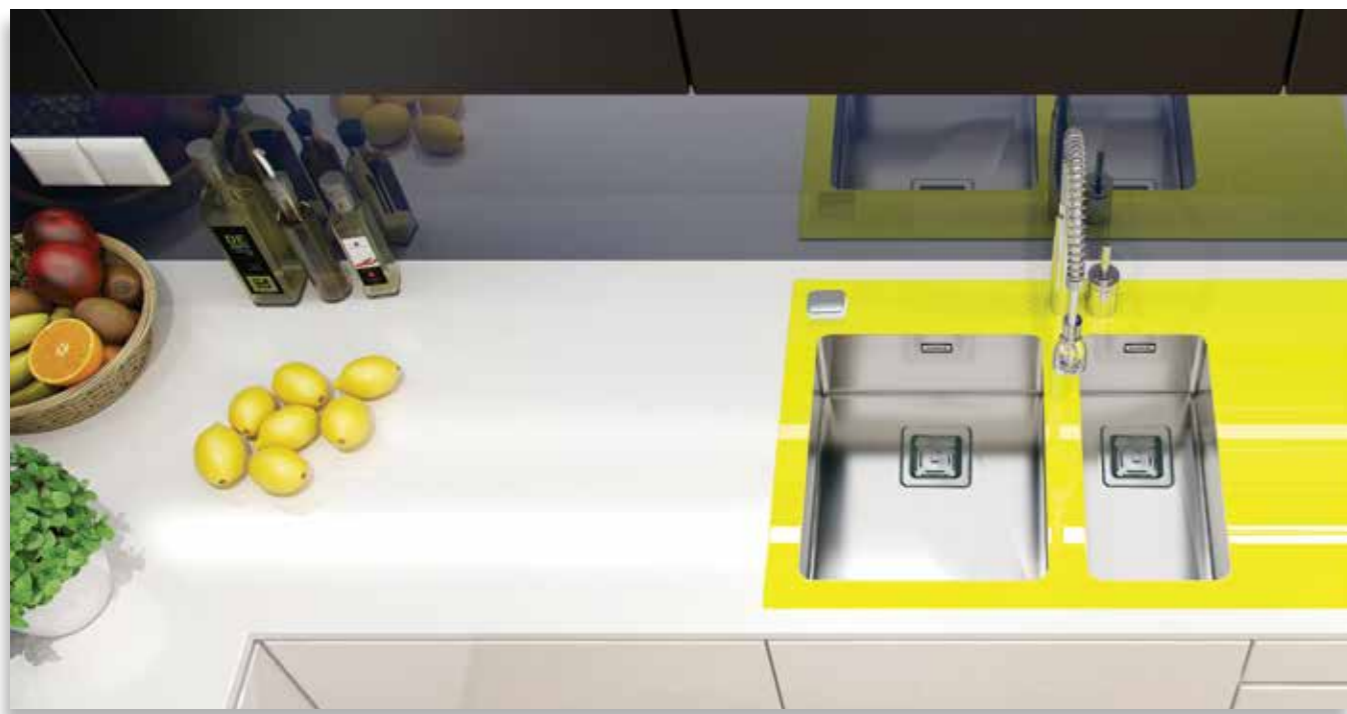

2 600,- Kč

Krájecí deska
tvrzené sklo
1084835 černá

970,- Kč

Krájecí deska
dřevěná
1080029

1 100,- Kč

Dávkovač
chrom
1069687

1 300,- Kč

Určeno pro nejnáročnější uživatele, kteří očekávají nejen nejvyšší kvalitu, ale i moderní styl. Crystalix dřezy uvolní vaše nejvíce kreativní nápady, inspirovat budou k interierovému dobrodružství.