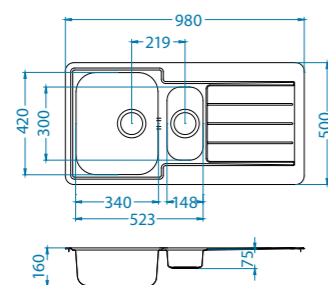

Monarch - Line 10

Skříňka: 60 cm

rozměr: 980 x 500 mm

velká vanička: 340 x 420 x 160 mm
malá vanička: 148 x 300 x 75 mm
včetně sifonu s odtokem 3 1/2" v barvě dřezy

- **Zlato 1078566**
  16 250,- Kč
- **Měď 1078567**
  16 250,- Kč
- **Antracit 1078568**
  16 250,- Kč
- **Bronz 1103785**
  16 250,- Kč

- ☐ Re
- ☐ eL
- ☐ uD
- ☒ N
- ☐ ec
- ☐ J]]
- ☐ af

Monarch - Line 20

Skříňka: 45 cm

rozměr: 860 x 500 mm

vanička: 340 x 420 x 160 mm
včetně sifonu s odtokem 3 1/2" v barvě dřezy

- **Zlato 1068988**
  14 300,- Kč
- **Měď 1068985**
  14 300,- Kč
- **Antracit 1078569**
  14 300,- Kč
- **Bronz 1103786**
  14 300,- Kč

- ☐ Re
- ☐ eL
- ☐ uD
- ☒ N
- ☐ ec
- ☐ J]]
- ☐ af

Příslušenství k modelům Monarch – Line

Sifon dvojitý
z odtokem
v barvě dřezy

v ceně

Krájecí deska
tvrdé sklo
1063063

970,- Kč

Miska
1069009 Zlato
1069008 Měď
1078591 Antracit
1103811 Bronz

3 250,- Kč

Odkapní miska
1069005 Zlato
1069004 Měď
1078592 Antracit
1103812 Bronz

2 920,- Kč

Táč
1069007 Zlato
1069006 Měď
1078593 Antracit
1103813 Bronz

2 600,- Kč

Krájecí deska
dřevěná
1064565

840,- Kč

Malá deska
dřevěná
1064566

450,- Kč

Příslušenství k modelům Monarch – Line

Sifon jednoduchý
z odtokem
v barvě dřezy

v ceně

Krájecí deska
tvrdé sklo
1063063

970,- Kč

Miska
1069009 Zlato
1069008 Měď
1078591 Antracit
1103811 Bronz

3 250,- Kč

Odkapní miska
1069005 Zlato
1069004 Měď
1078592 Antracit
1103812 Bronz

2 920,- Kč

Táč
1069007 Zlato
1069006 Měď
1078593 Antracit
1103813 Bronz

2 600,- Kč

Krájecí deska
dřevěná
1064565

840,- Kč

Malá deska
dřevěná
1064566

450,- Kč