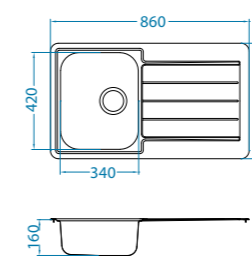

Příslušenství k modelům Monarch – Line

Sifon dvojitý
z odtokem
v barvě dřezy

v ceně

Krájecí deska
tvrdé sklo
1063063

970,- Kč

Miska
1069009 Zlato
1069008 Měď
1078591 Antracit
1103811 Bronz

3 250,- Kč

Odkapní miska
1069005 Zlato
1069004 Měď
1078592 Antracit
1103812 Bronz

2 920,- Kč

Táč
1069007 Zlato
1069006 Měď
1078593 Antracit
1103813 Bronz

2 600,- Kč

Krájecí deska
dřevěná
1064565

840,- Kč

Malá deska
dřevěná
1064566

450,- Kč

Příslušenství k modelům Monarch – Line

Sifon jednoduchý
z odtokem
v barvě dřezy

v ceně

Krájecí deska
tvrdé sklo
1063063

970,- Kč

Miska
1069009 Zlato
1069008 Měď
1078591 Antracit
1103811 Bronz

3 250,- Kč

Odkapní miska
1069005 Zlato
1069004 Měď
1078592 Antracit
1103812 Bronz

2 920,- Kč

Táč
1069007 Zlato
1069006 Měď
1078593 Antracit
1103813 Bronz

2 600,- Kč

Krájecí deska
dřevěná
1064565

840,- Kč

Malá deska
dřevěná
1064566

450,- Kč