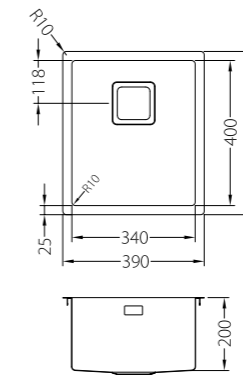

Quadrix 20 FS POP-UP

Skříňka: 40 cm
rozměr: 390 x 450 mm
vanička: 340 x 400 x 200 mm