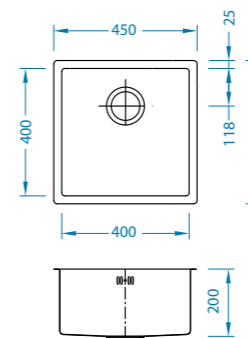

Monarch - Quadrix 20 FS

Skříňka: 40 cm
rozměr: 390 x 450 mm
vanička: 340 x 400 x 200 mm

-  **Zlato 1103316**
23 400,- Kč
-  **Antracit 1103317**
23 400,- Kč
-  **Bronz 1103318**
23 400,- Kč

Monarch - Quadrix 30 FS