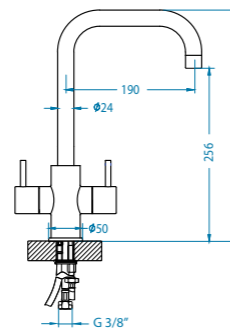

Duplex Monarch
barevná
baterie vysokotlaká
regulace vody

6 240,- Kč

Antracit
1089803