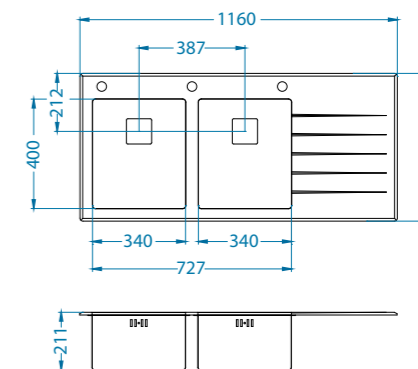

Crystalix 30 POP-UP

Re

uD

Příslušenství

Sifon POP-UP
dvojitý
1090864

v ceně

Dávkovač
chrom
1069687

v ceně

Miska
kvalitní nerez
1084328

v ceně

Krájecí deska
tvrzené sklo
1084835 - černá
970,- Kč

Krájecí deska
tvrzené sklo
1087883 - bílá
970,- Kč

Krájecí deska
tvrzené sklo
1087883 - bílá
970,- Kč

Skříňka: 80 cm
vaničky v levo
nebo v pravo
rozměr: 1160x540 mm

vaničky: 340 x 400 x 200 mm
včetně sifonu s hranatým
odtokem 3 1/2" + zátka POP-UP
+ dávkovač, miska

X - 55 640,- Kč

B - 39 000,- Kč

C - 37 700,- Kč

K - 42 900,- Kč

X - Custom - Satin
1102870 - levý
1102920 - pravý

26l

B - Bílý - Satin
1099646 - levý
1099644 - pravý

1

C - Černý - Satin
1099645 - levý
1099643 - pravý

r10

K - Červená - Satin
1102867 - levý
1102920 - pravý

N

K - Fialový - Satin
1102869 - levý
1102890 - pravý

ho

K - Žlutý - Satin
1102868 - levý
1102888 - pravý

]]]]