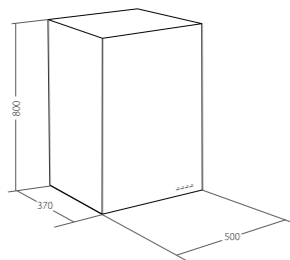

Alveus Katla **dálkový ovladač v ceně**

šířka: 50 cm
ovládání: elektrické
spotřeba: 650 m³/h
hlučnost: 54 dB
osvětlení: 3 x LED
2 uhlíkové filtry 1300002

Satin 1300750

9 090,- Kč