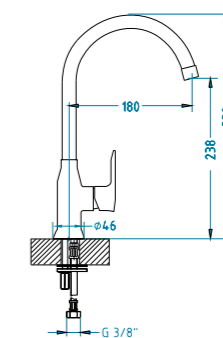

Slim
Chrom
baterie vysokotlaká

3 250,- Kč

Chrom
1095001