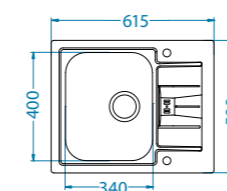

Satin 1085947

5 200,- Kč

Dekor 1087974

5 520,- Kč

Satin 1085959

6 500,- Kč