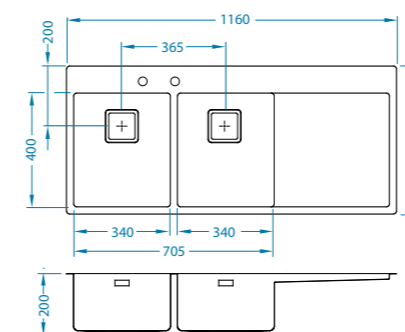

Dávkovač
chrom
1069687

1 300,- Kč

Stylux 70 FS POP-UP

Skříňka: 80 cm
rozměr: 1160 x 510 mm
vaničky: 340 x 400 x 200 mm
včetně sifonu s hranatým
odtokem 3 1/2" + zátká POP-UP

Satin 1084297 - levý / 1084421 - pravý
39 000,- Kč