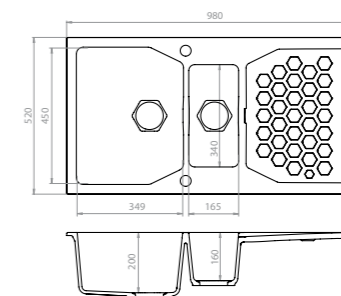

Pearl - G 01 M
4307001

Re

Pebble - G 02 M
4307002

ec

Chocolate - G 03 M
4307003

29l

Steel - G 04 M
4307004

A

Twilight - G 05 M
4307005

IP

ho

]]]

Skříňka: 60 cm
univerzál
rozměr: 980 x 520 mm
vanička: 349 x 450 x 200 mm
vanička: 165 x 340 x 160 mm

součást sifon s odtokem 3/2"
s POP-UP

Pearl - G 01 M 4307001

10 950,- Kč

Ostatní barvy

10 680,- Kč

Příslušenství

Sifon POP-UP
1104729

v ceně