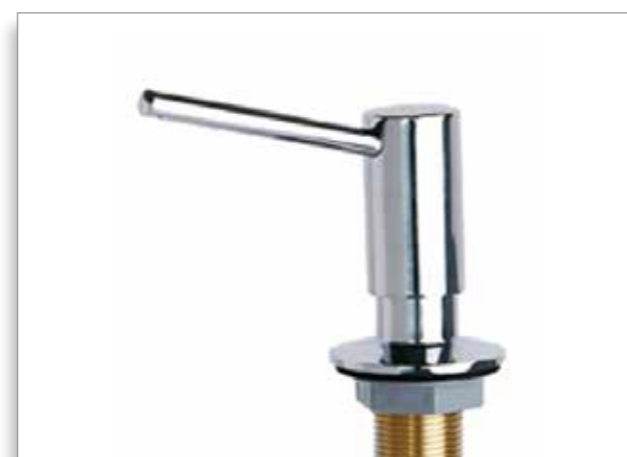

Není k dispozici
Albio 50
1104142
261,- Kč

Není k dispozici
Albio 50
1103963
1 467,- Kč

Dávkováč
chromová mosaz

840,- Kč

Chrom
1065462

Dávkováč
chromová mosaz

1 300,- Kč

Chrom
1069687