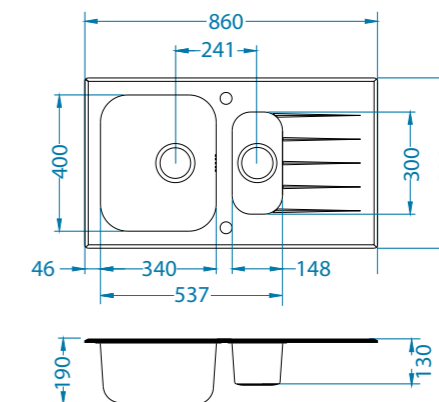

Glassix 20 POP-UP

Příslušenství

v ceně

650,- Kč

1 300,- Kč

Skříňka: 60 cm
univerzál
rozměr: 860 x 500 mm

vanička: 340 x 400 x 180 mm
vanička: 148 x 300 x 120 mm
včetně sifonu s odtokem 3/2" + zátka POP-UP

X - Custom - Satin
1102932

ec

K - Červená - Satin
1102929

N

K - Fialový - Satin
1102931

ho

K - Žlutý - Satin
1102930

]]]

X - 18 800,- Kč

K - 15 300,- Kč

Re

uD