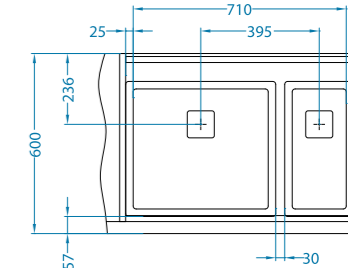

QUADRIX 10+40-FS