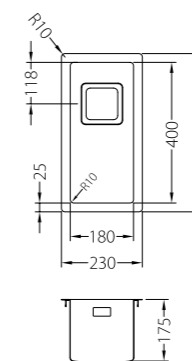

Quadrix 10 FS POP-UP

Skříňka: 30 cm
rozměr: 230 x 450 mm
vanička: 180 x 400 x 175 mm