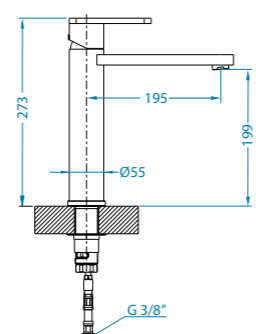

Emma
Chrom
baterie vysokotlaká

8 190,- Kč

10 790,- Kč (BR)

Chrom
1103792

Chrom BR
broušený
1103793