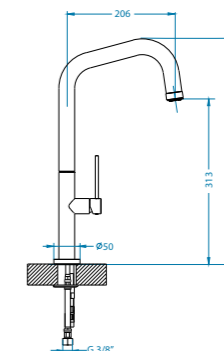

Vegas - LTI

Chrom

baterie vysokotlaká
osvětlení (L)
senzor teploty (TI)

12 350,- Kč

Chrom
1088771