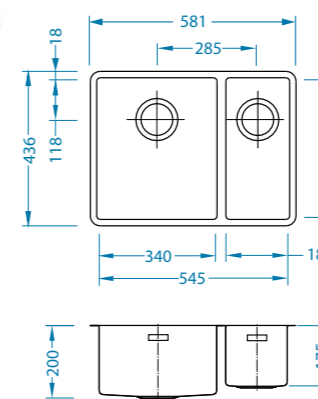

Skříňka: 60 cm
rozměr: 581 x 436 mm
vanička: 340 x 400 x 200 mm
vanička: 180 x 400 x 175
včetně sifonu s odtokem 3 1/2"
v barvě dřezu

Re	r10
uD	N
hm]]]
ec	

Antracit levý - 1089196
pravý - 1089197
24 700,- Kč