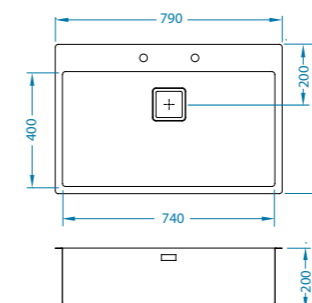

F

S

Sifon POP-UP
jednoduchý
1090865

v ceně