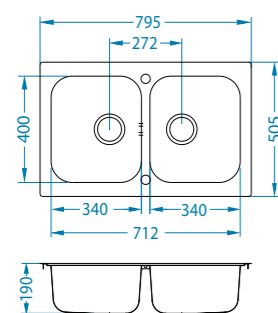

Satin 1092002
8 840,- Kč

Příslušenství ke všem modelům Line Maxim

Krájecí deska
tvrzené sklo
1063063

970,- Kč

Miska
kvalitní nerez
1062602

1 300,- Kč

Odkapní miska
kvalitní nerez
1062605

840,- Kč

Táč
kvalitní nerez
1062607

520,- Kč

Krájecí deska
dřevěná
1064565

840,- Kč

Malá deska
dřevěná
1064566

450,- Kč