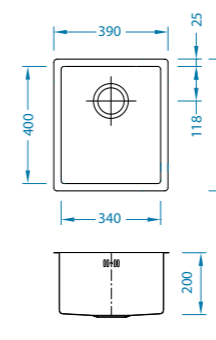

Monarch - Quadrix 20 FS