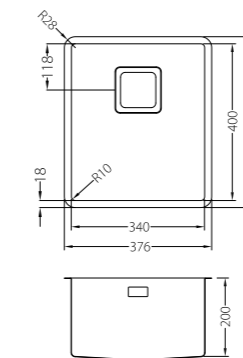

Quadrix 20 FS POP-UP

Skříňka: 40 cm
rozměr: 390 x 450 mm
vanička: 340 x 400 x 200 mm

Satin 1088081
10 400,- Kč

Quadrix 20 U POP-UP

Skříňka: 40 cm
rozměr: 376 x 436 mm
vanička: 340 x 400 x 200 mm

Satin 1088364
8 450,- Kč