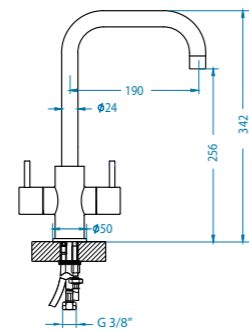

Duplex
Chrom
baterie vysokotlaká
z dwoma kurkami

4 680,- Kč

Chrom
1089746