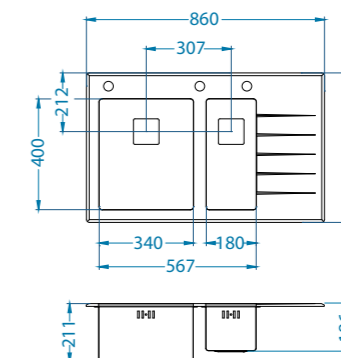

Crystalix 20 POP-UP

Příslušenství

Sífon POP-UP
dvojitý
1090864

v ceně

Dávkovač
chrom
1069687

v ceně

Miska
kvalitní nerez
1084328

v ceně

Krájecí deska
tvrzené sklo
1084835 - černá

970,- Kč

Krájecí deska
tvrzené sklo
1087883 - bílá

970,- Kč

Skříňka: 80 cm
vaničky v levo
nebo v pravo
rozměr: 860 x 540 mm
velká vanička: 340 x 400 x 200 mm
malá vanička: 180 x 400 x 175 mm
včetně sífonu s hranatým
odtokem 3/2" + zátka POP-UP
+ dávkovač, miska

- X - 52 000,- Kč
- B - 36 400,- Kč
- C - 35 100,- Kč
- K - 40 300,- Kč

Re

uD

26l

1

r10

N

ho

]]]]

X - Custom - Satin
1102862 - levý
1102866 - pravý

B - Bílý - Satin
1099642 - levý
1099640 - pravý

C - Černý - Satin
1099641 - levý
1099635 - pravý

K - Červená - Satin
1102859 - levý
1102863 - pravý

K - Fialový - Satin
1102861 - levý
1102865 - pravý

K - Žlutý - Satin
1102860 - levý
1102864 - pravý