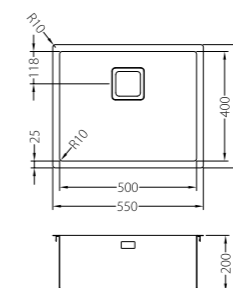

Skříňka: 60 cm
rozměr: 550 x 450 mm
vanička: 500 x 400 x 200 mm

Satin 1088062
11 700,- Kč

Quadrix 50 U POP-UP

Skříňka: 60 cm
rozměr: 536 x 436 mm
vanička: 500 x 400 x 200 mm

Satin 1088365
9 750,- Kč

Příslušenství