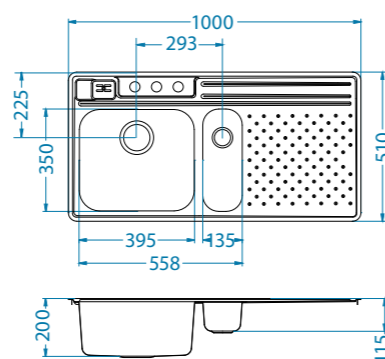

Vision 30 POP-UP

Re

uD

27l

1

af

~~N~~

ho

]]]

Příslušenství

Sifon POP-UP
1079441

v ceně

Miska
kvalitní nerez
1058171

2 600,- Kč

Krájecí deska
dřevěná
1046525

1100,- Kč

Dávkovač
1016099

v ceně

I

Satin 1085963 - levý / 1085964 - pravý

13 000,- Kč