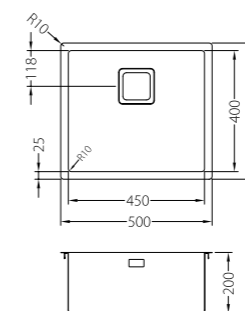

2 790,- Kč

Quadrix 40 FS POP-UP

Skříňka: 50 cm
rozměr: 500 x 450 mm
vanička: 450 x 400 x 200 mm

Satin 1088083
11 370,- Kč

Quadrix 40 U POP-UP

Skříňka: 50 cm
rozměr: 486 x 436 mm
vanička: 450 x 400 x 200 mm