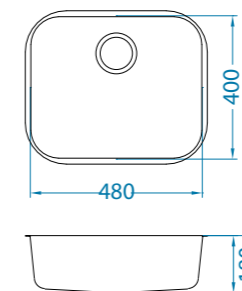

780,- Kč

Krájecí deska
dřevěná
1016018
(Variant 40)

650,- Kč

* v kompletě odtok 3 1/2"
v barvě dřezu,
lze dokoupit sifon dle
vlastní kombinace

Monarch - Variant 10

U

Skříňka: 60 cm
rozměr: 500 x 420 mm
vanička: 480 x 400 x 180 mm