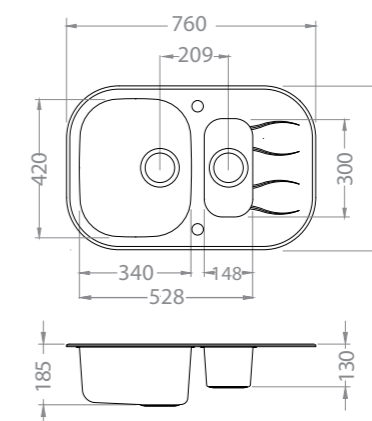

Příslušenství

v ceně

650,- Kč

1 300,- Kč

I

Skříňka: 60 cm
univerzál
rozměr: 760 x 500 mm

vanička: 340 x 420 x 175 mm
vanička: 148 x 300 x 120 mm
včetně sifonu s odtokem 3/2"
+ zátka POP-UP

X - 24 050,- Kč

B - 13 000,- Kč

C - 12 350,- Kč

K - 14 950,- Kč

X - Custom - Satin
1102944

Re

B - Bílý - Satin
1102741

uD

C - Černý - Satin
1102730

ec

K - Červená - Satin
1102941

N

K - Fialový - Satin
1102943

ho

K - Žlutý - Satin
1102942

]]]]