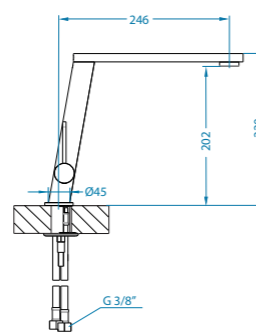

Choice
Chrom
baterie vysokotlaká

8 450,- Kč

11 050,- Kč (BR)

Chrom
1103780

Chrom BR
broušený
1103791