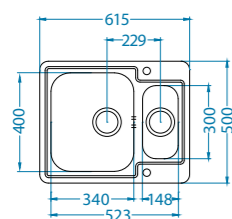

Satin 1085946

6 500,- Kč

Dekor 1085950

7 150,- Kč

Satin 1085957

8 450,- Kč