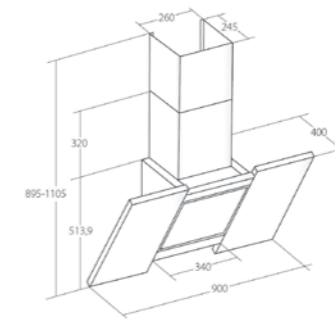

Alveus Colima **dálkový ovladač v ceně**

šířka: 90 cm
ovládání: elektrické
spotřeba: 650 m³/h
hlučnost: 54 dB
osvětlení: 2 x LED
2 uhlíkové filtry 1300002

Satin černé sklo 1300190
14 063,- Kč