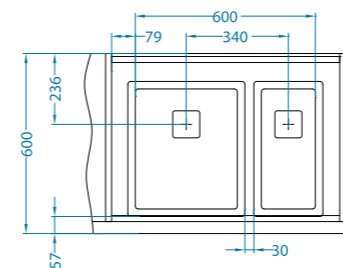

Krájecí deska
dřevěná
1080029
1 100,- Kč

Táč BiBoard 400
tvrzené sklo
1087884
2 790,- Kč

Táč
kvalitní nerez
1094381
1 620,- Kč

str. 104-105

Quadrix konfigurace vaniček FS

Skříňka **80 cm**

QUADRIX 10+20-FS

QUADRIX 10+30-FS