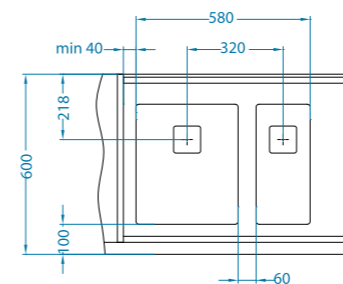

QUADRIX 10+40-FS

Skříňka **90 cm**

QUADRIX 20+20-FS

QUADRIX 20+30-FS

QUADRIX 10+50-FS

Quadrix konfigurace vaniček U

Skříňka **80 cm**

QUADRIX 10+20-U