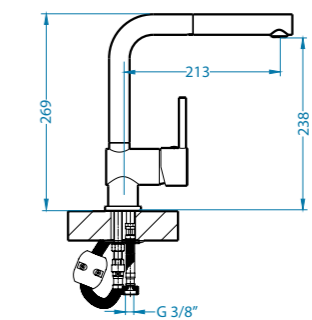

Azeta - P
Chrom
baterie vysokotlaká
s vyťahovací sprškou

4 940,- Kč

Chrom
1096119