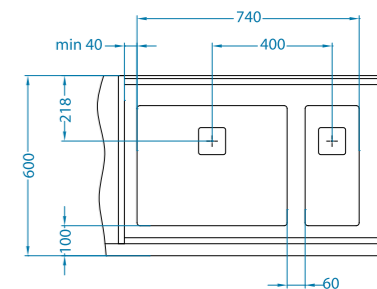

QUADRIX 10+30-U

Skříňka **90 cm**

QUADRIX 20+20-U

QUADRIX 10+40-U

QUADRIX 10+50-U

Quadrix 120 FS POP-UP

Fotky a nákresy představují pravou variantu modelu. Levá varianta má větší vaničku z levé strany.

Skříňka: 60 cm
rozměr: 595 x 450 mm