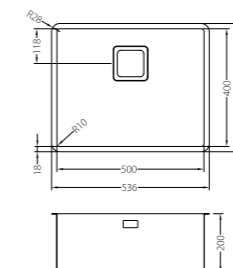

Skříňka: 60 cm
rozměr: 550 x 450 mm
vanička: 500 x 400 x 200 mm

Satin 1088062
11 700,- Kč

Quadrix 50 U POP-UP

Skříňka: 60 cm
rozměr: 536 x 436 mm
vanička: 500 x 400 x 200 mm

Satin 1088365
9 750,- Kč

Příslušenství