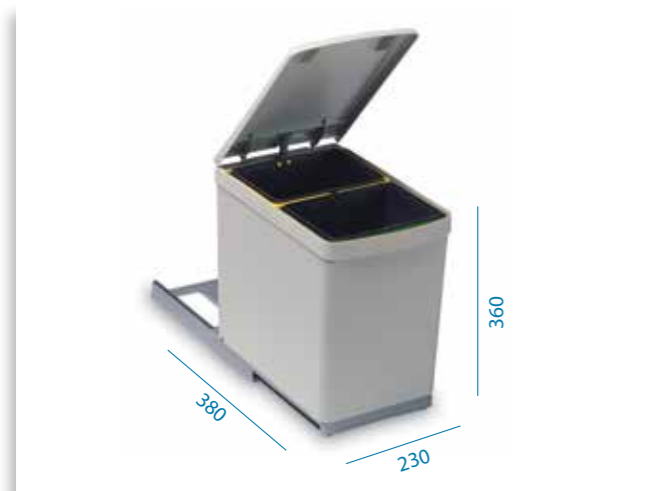

Albio 10

16l

7,5l

7,5l

1 x 16l 1090331

1 430,- Kč

2 x 7,5l 1090332

1 620,- Kč