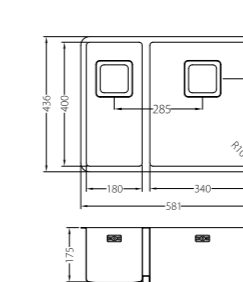

Skříňka: 60 cm
rozměr: 581 x 436 mm

vanička: 180 x 400 x 175 mm
vanička: 340 x 400 x 200 mm

U

Re r10

hm N

]]]

U Satin levý-1104769 pravý-1104770
21 450,- Kč

Příslušenství

Sifon POP-UP
dvojtyp
1090864

1 880,- Kč

Dávkovač
chrom
1069687

1 300,- Kč

Dávkovač
chrom
1065463

1 300,- Kč

Miska
kvalitní nerez
1084328

1 620,- Kč

Krájecí deska
tvrzené sklo
1084835 - černá

970,- Kč

Krájecí deska
dřevěná
1080029

1100,- Kč

Tác TriTop 340
kvalitní nerez
1084327

1 620,- Kč

Tác BiBoard 340
tvrzené sklo
1084836

2 600,- Kč