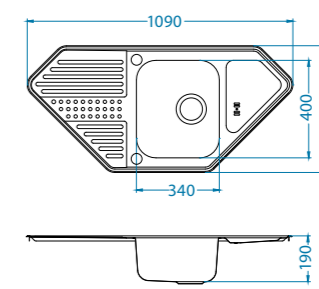

Re

uD

Lb

25l

ec

af

N

]]]

Příslušenství

v ceně

650,- Kč

450,- Kč

450,- Kč

650,- Kč

Satin 1085971

7 150,- Kč