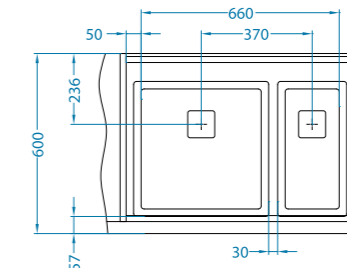

Krájecí deska
dřevěná
1080029
1 100,- Kč

Táč BiBoard 400
tvrzené sklo
1087884
2 790,- Kč

Táč
kvalitní nerez
1094381
1 620,- Kč

str. 104-105

Quadrix konfigurace vaniček FS

Skříňka **80 cm**

QUADRIX 10+20-FS

QUADRIX 10+30-FS