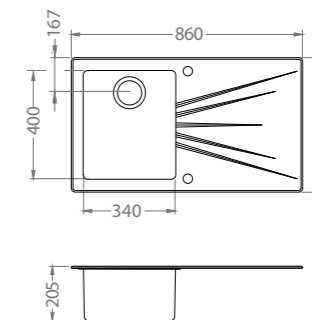

Příslušenství

v ceně

970,- Kč

1 620,- Kč

970,- Kč

Skříňka: 45 cm
vanička v levo
nebo v pravo
rozměr: 860 x 500 mm
vanička: 340 x 400 x 195 mm
včetně sifonu s odtokem 3 1/2"
+ zátka POP-UP

X - 22 100,- Kč

B - 15 600,- Kč

C - 14 300,- Kč

K - 17 550,- Kč

Re

uD

25l

1

r15

N

ho

]]]

X - Custom - Satin
1102953 - levý
1103666 - pravý

B - Bílý - Satin
1102771 - levý
1103658 - pravý

C - Černý - Satin
1102770 - levý
1103657 - pravý

K - Červená - Satin
1102950 - levý
1103663 - pravý

K - Fialový - Satin
1102952 - levý
1103665 - pravý

K - Žlutý - Satin
1102951 - levý
1103664 - pravý