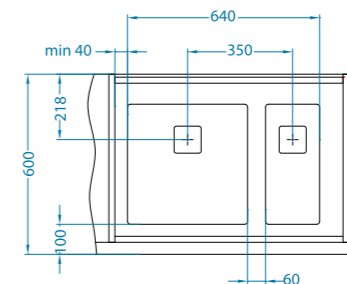

QUADRIX 10+30-U