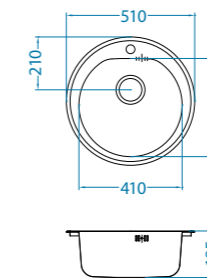

Monarch - Form 30

Skříňka: 45 cm
rozměr: Ø 510 mm
vanička: 410 x 390 x 185 mm
včetně sifon z odtokem 3 1/2"

	Zlato 1070808	9 750,- Kč
	Měď 1070807	9 750,- Kč
	Antracit 1078583	9 750,- Kč
	Bronz 1103818	9 750,- Kč