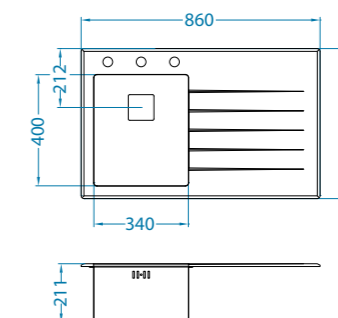

Příslušenství

v ceně

v ceně

v ceně

Skříňka: 40 cm
vanička v levo
nebo v pravo
rozměr: 860 x 540 mm

vanička: 340 x 400 x 200 mm
včetně sifonu s hranatým
odtokem 3 1/2" + zátka POP-UP
+ dávkovač, miska

X - 35 750,- Kč

B - 24 700,- Kč

C - 23 400,- Kč

K - 28 600,- Kč

Re

uD

26l

1

r10

N

ho

]]]]

X - Custom - Satin
1102854 - levý
1102858 - pravý

B - Bílý - Satin
1099634 - levý
1099632 - pravý

C - Černý - Satin
1099633 - levý
1099630 - pravý

K - Červená - Satin
1102851 - levý
1102855 - pravý

K - Fialový - Satin
1102853 - levý
1102857 - pravý

K - Žlutý - Satin
1102852 - levý
1102856 - pravý