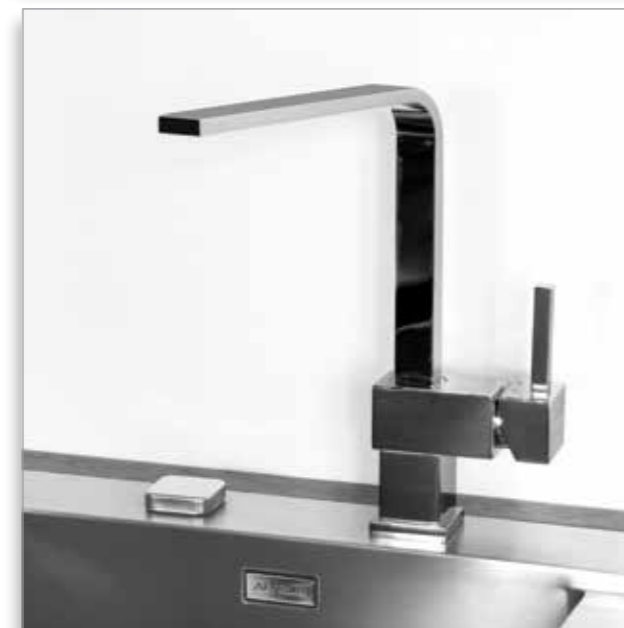

Chrom
baterie vysokotlaká

6 890,- Kč

Chrom
1088536