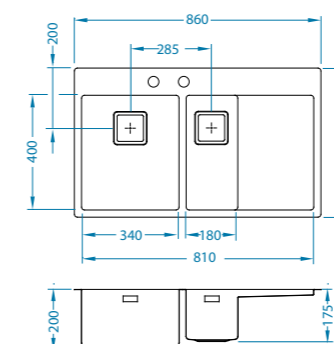

970,- Kč

Krájecí deska
dřevěná
1080029

1 100,- Kč

Dávkovač
chrom
1069687

1 300,- Kč

Stylux 60 FS POP-UP

Skříňka: 60 cm
rozměr: 860 x 510 mm
velká vanička: 340 x 400 x 200 mm
malá vanička: 180 x 400 x 175 mm
včetně sifonu s hranatým
odtokem 3 1/2" + zátka POP-UP