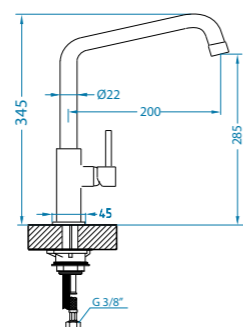

Lia

Satin

baterie vysokotlaká

4 290,- Kč

Satin
1103794