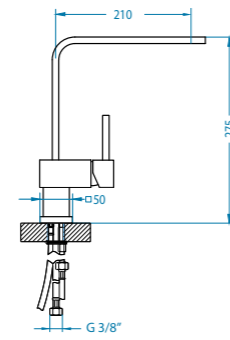

Laguna Monarch
barevná
baterie vysokotlaká

9 490,- Kč

Zlato
1099125

Antracit
1088537

Bronz
1103820