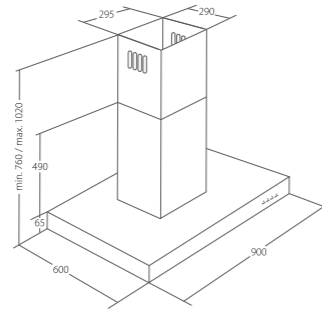

Alveus Orizaba Isla **dálkový ovladač v ceně**

šířka: 90 cm
ovládání: elektrické
spotřeba: 650 m³/h
hlučnost: 54 dB
osvětlení: 4 x LED
2 uhlíkové filtry 1300002

Satin 1300590

14 290,- Kč