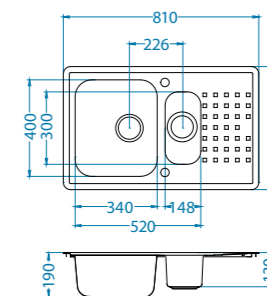

Re

uD

Lb

25l

ec

af

~~N~~

]]]

Příslušenství

Sifon POP-UP
1074346

v ceně

Miska
kvalitní nerez
1056616

1 300,- Kč

Krájecí deska
dřevěná
1016019

780,- Kč

Odkapní miska
kvalitní nerez
1056614

840,- Kč

Dávkovač
1016099

450,- Kč

Skříňka: 60 cm
univerzál
rozměr: 810 x 510 mm
velká vanička: 340 x 400 x 190 mm
malá vanička: 148 x 300 x 130 mm
součást sifon s odtokem 3 1/2" s POP-UP

I

Satin 1100214

7 150,- Kč