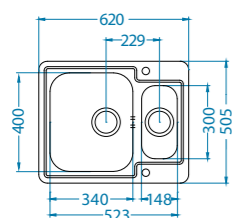

Satin 1085946

6 500,- Kč

Dekor 1085950

7 150,- Kč

Satin 1085957

8 450,- Kč