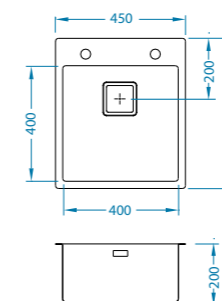

Stylux 10 FS POP-UP

Skříňka: 45 cm
rozměr: 450 x 510 mm
vanička: 400 x 400 x 200 mm
včetně sifonu s hranatým
odtokem 3/2" + zátka POP-UP