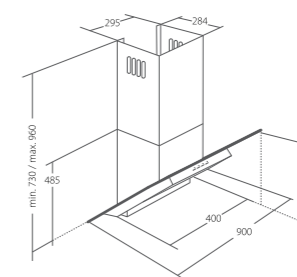

Alveus Vilarca **dálkový ovladač v ceně**

šířka: 90 cm
ovládání: elektrické
spotřeba: 650 m³/h
hlučnost: 54 dB
osvětlení: halogen 2x 35W
2 uhlíkové filtry 1300002

Satin černé sklo 1300490
11 383,- Kč