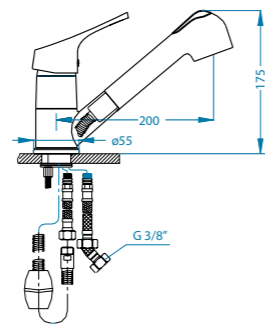

Mura - PS
Chrom
baterie vysokotlaká
s vytahovací sprškou

3 640,- Kč

Chrom
1104096