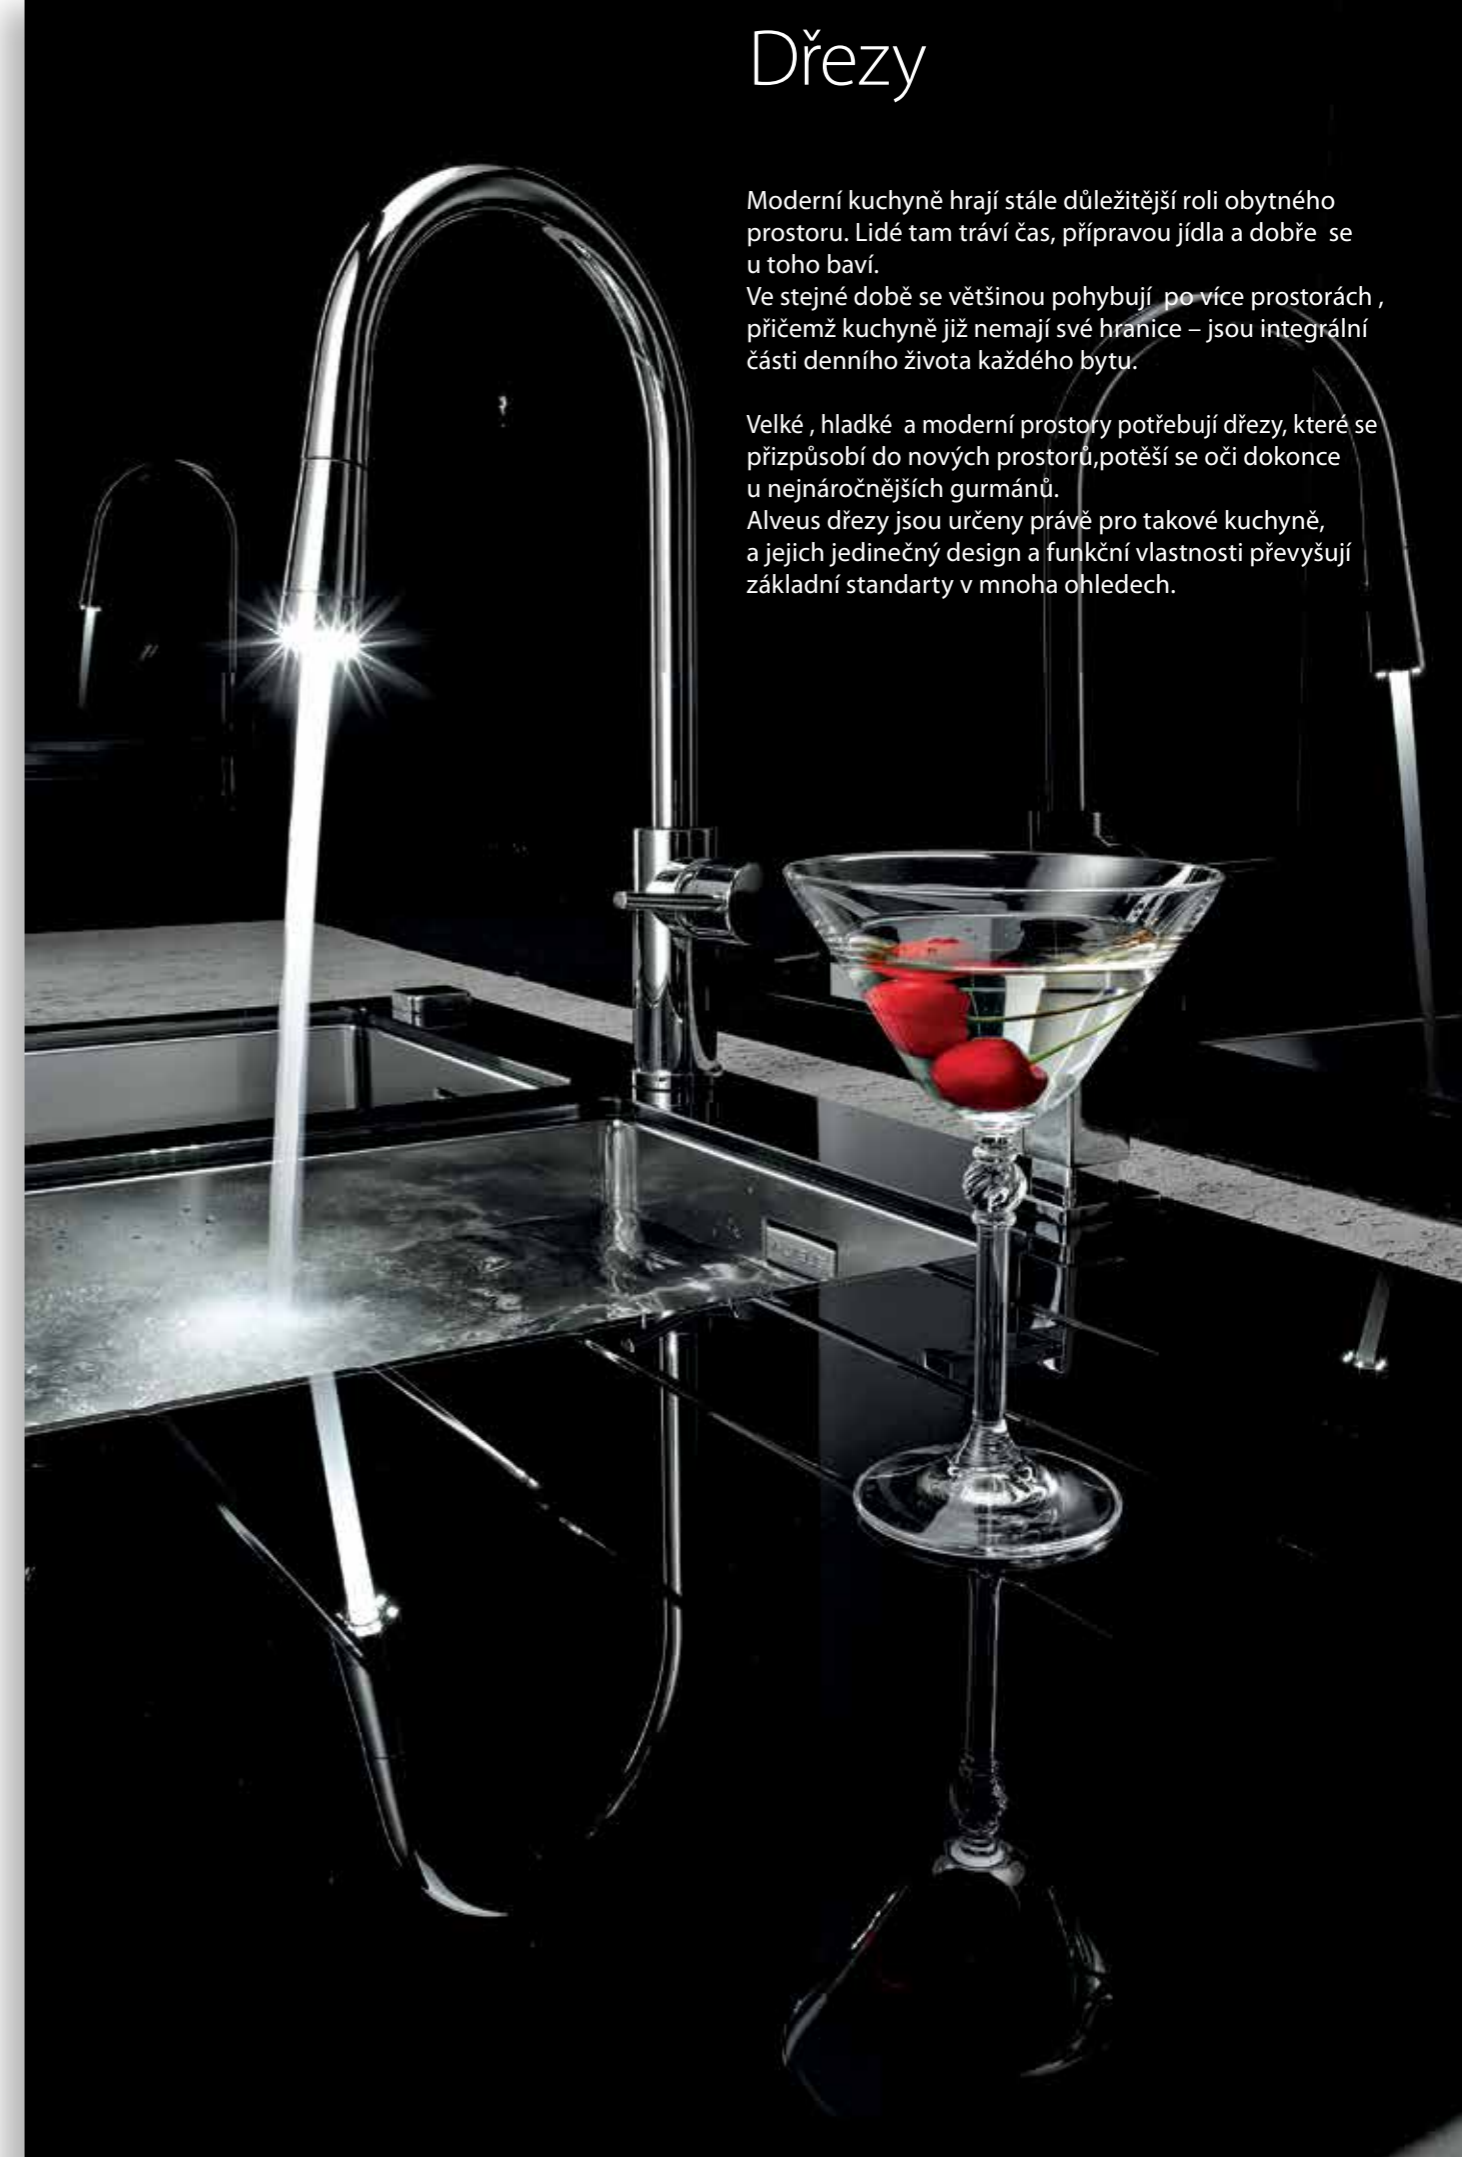

Niagara 60 Granital Plus
900x500 mm
str. 156-157

Skříňka: 80 cm

Rohová skříňka: 90 cm / 90 x 90 cm

Podrobnější informace o výrobku lze nalézt na určité straně katalogu

Dřezy

Moderní kuchyně hrají stále důležitější roli obytného prostoru. Lidé tam tráví čas, přípravou jídla a dobře se u toho baví.

Ve stejné době se většinou pohybují po více prostorech, přičemž kuchyně již nemají své hranice – jsou integrální částí denního života každého bytu.

Velké, hladké a moderní prostory potřebují dřezy, které se přizpůsobí do nových prostorů, potěší se oči dokonce u nejnáročnějších gurmánů.

Alveus dřezy jsou určeny právě pro takové kuchyně, a jejich jedinečný design a funkční vlastnosti převyšují základní standardy v mnoha ohledech.