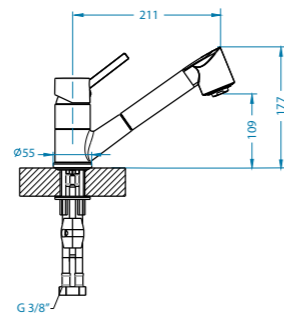

Cleo - PS
Chrom
baterie vysokotlaká
s vyťahovací sprškou

6 500,- Kč

8 450,- Kč ↗

Chrom
1088774

Chrom ↗
1088775