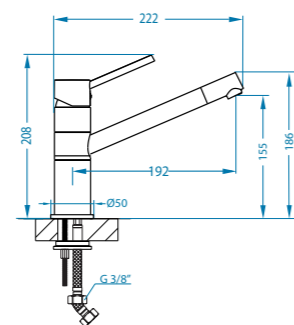

Nika

Satin

baterie vysokotlaká

6 500,- Kč

Satin
1103796