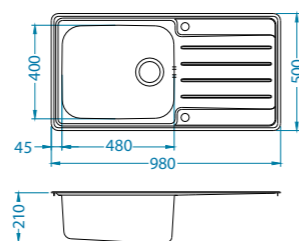

Re

uD

Lb

39l

ec

af

~~N~~

]]]

Příslušenství

Sifon POP-UP
1074347

v ceně

Dávkovač
1016099

450,- Kč

Krájecí deska
dřevěná
1016019

780,- Kč

Skříňka: 60 cm
univerzál
rozměr: 980 x 500 mm
vanička: 480 x 400 x 210 mm
součást sifon s odtokem 3 1/2" s POP-UP

I

Satin 1085977

8 450,- Kč

Dekor 1097989

9 030,- Kč