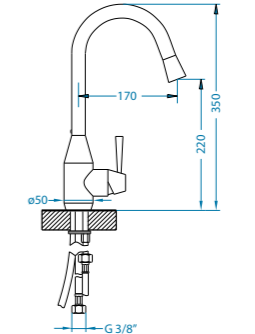

Arc 40 - P
Chrom

baterie vysokotlaká
s vytahovací sprškou

7 540,- Kč

10 790,- Kč (ND) ⇄

Chrom
1015662

Chrom ND ⇄
1056801