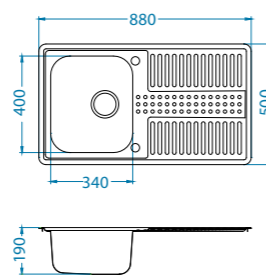

Re

uD

Lb

25l

ec

af

N

]]]

Příslušenství

Sifon POP-UP
1074347

v ceně

Krájecí deska
tvrzené sklo
1045201

650,- Kč

Krájecí deska
dřevěná
1016018

650,- Kč

Košík
Bílý
1016104

450,- Kč

Dávkovač
1016099

450,- Kč

Skříňka: 45 cm
univerzál
rozměr: 880 x 500 mm

vanička: 340 x 400 x 190 mm
součást sifon s odtokem 3/2" s POP-UP

I

Satin 1085966

4 680,- Kč

Mikrodekor 1085972

5 590,- Kč