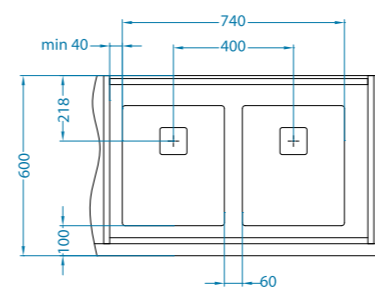

Skříňka **90 cm**

QUADRIX 20+20-U