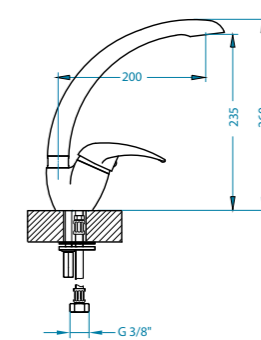

Fontana Monarch
barevná
baterie vysokotlaká

5 850,- Kč

Zlato
1099126

Antracit
1099128

Měď
1099127

Bronz
1103821