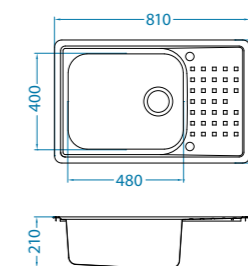

Re

uD

Lb

39l

ec

af

N

]]]

Příslušenství

v ceně

450,- Kč

780,- Kč

Skříňka: 60 cm

univerzál

rozměr: 810 x 510 mm

vanička: 480 x 400 x 210 mm

součást sifon s odtokem 3/2" s POP-UP

I

Satin 1009359

6 500,- Kč