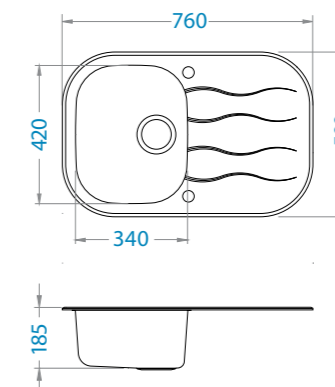

Příslušenství

Sifon POP-UP
1074347

v ceně

Krájící deska
dřevěná
1016018

650,- Kč

I

Skříňka: 40 cm
univerzál
rozměr: 760 x 500 mm

vanička: 340 x 420 x 175 mm
včetně sifonu s odtokem 3/2"
+ zátka POP-UP