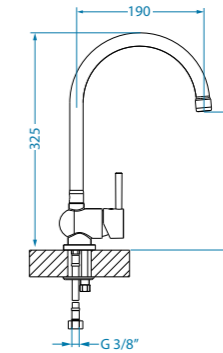

Arc 10
Chrom
baterie vysokotlaká

2 600,- Kč

Chrom
1097970