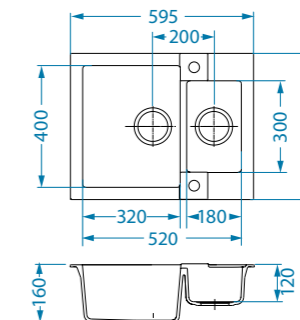

Rock 80

Pearl - G 01 M 4218001		Re
Pebble - G 02 M 4218002		ec
Chocolate - G 03 M 4218003		A
Steel - G 04 M 4218004		IP
Twilight - G 05 M 4218005		ho

Skříňka: 60 cm
univerzál
rozměr: 595 x 475 mm
velká vanička: 320 x 400 x 160 mm
malá vanička: 180 x 300 x 120 mm

součást sifon s odtokem 3/2" s POP-UP k velké vaničce

ho
]]]

Příslušenství

Sifon POP-UP
1082737

v ceně

Košík
chrom
1210001

320,- Kč

Krájecí deska
dřevěná
1210006

320,- Kč

Pearl - G 01 M 4218001

5 410,- Kč

Ostatní barvy

5 210,- Kč