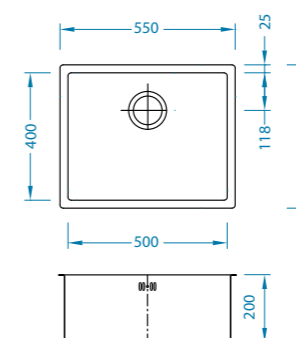

5 850,- Kč

Krájecí deska
tvrzené sklo
1084835 - černá

970,- Kč

Krájecí deska
dřevěná
1080029

1100,- Kč

Monarch - Quadrix 50 FS

Skříňka: 60 cm
rozměr: 550 x 450 mm
vanička: 500 x 400 x 200 mm
včetně sifonu s odtokem 3 1/2" v barvě dřezy