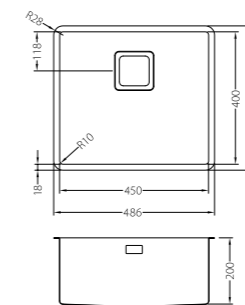

2 790,- Kč

Quadrix 40 FS POP-UP

Skříňka: 50 cm
rozměr: 500 x 450 mm
vanička: 450 x 400 x 200 mm

Satin 1088083
11 370,- Kč

Quadrix 40 U POP-UP

Skříňka: 50 cm
rozměr: 486 x 436 mm
vanička: 450 x 400 x 200 mm