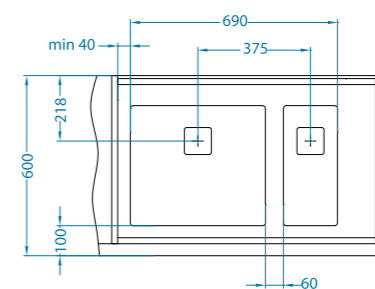

QUADRIX 10+30-U

Skříňka **90 cm**

QUADRIX 20+20-U

QUADRIX 10+40-U

QUADRIX 10+50-U

Quadrix 120 FS POP-UP

Fotky a nákresy představují pravou variantu modelu. Levá varianta má větší vaničku z levé strany.

Skříňka: 60 cm
rozměr: 595 x 450 mm