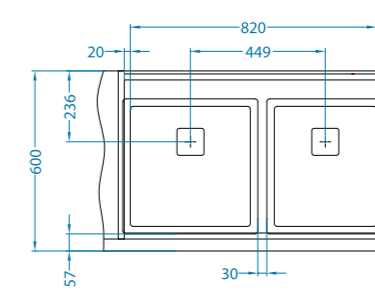

QUADRIX 10+40-FS

Skříňka **90 cm**

QUADRIX 20+20-FS

QUADRIX 20+30-FS

QUADRIX 10+50-FS

Quadrix konfigurace vaniček U

Skříňka **80 cm**

QUADRIX 10+20-U