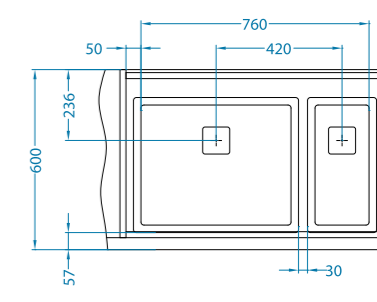

QUADRIX 10+40-FS

Skříňka **90 cm**

QUADRIX 20+20-FS

QUADRIX 20+30-FS

QUADRIX 10+50-FS

Quadrix konfigurace vaniček U

Skříňka **80 cm**

QUADRIX 10+20-U