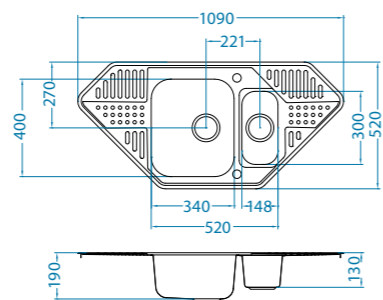

Re

uD

Lb

25l

ec

af

N

]]]

Příslušenství

v ceně

650,- Kč

450,- Kč

450,- Kč

1 300,- Kč

650,- Kč

Satin 1085970

8 840,- Kč