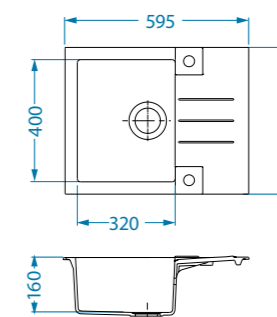

Rock 30

Skříňka: 45 cm
univerzál
rozměr: 595 x 475 mm
vanička: 320 x 400 x 160 mm
součást sifon s odtokem 3/2" s POP-UP

Pearl - G 01 M 4213001

4 750,- Kč

Ostatní barvy

4 620,- Kč

Pearl - G 01 M 4213001		Re
Pebble - G 02 M 4213002		ec
Chocolate - G 03 M 4213003		A
Steel - G 04 M 4213004		IP
Twilight - G 05 M 4213005		ho

]]]

Příslušenství

Sifon POP-UP
1075474

v ceně

Košík
chrom
1210001

320,- Kč

Krájecí deska
dřevěná
1210006

320,- Kč