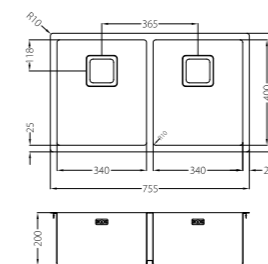

Quadrix 220 FS POP-UP

Skříňka: 80 cm
rozměr: 755 x 450 mm
vanička: 340 x 400 x 200 mm
vanička: 340 x 400 x 200 mm

Re r10

hm N

]]]

F S

FS Satin 1088067

24 050,- Kč