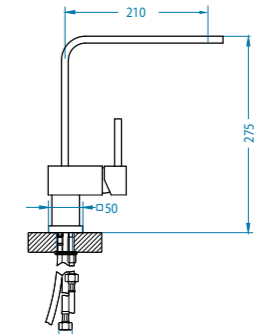

Laguna

Chrom
baterie vysokotlaká

6 890,- Kč

Chrom
1088536