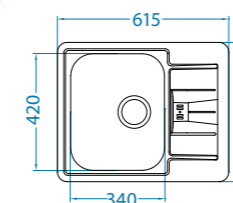

450,- Kč

Monarch - Line 60

Skříňka: 45 cm

rozměr: 615 x 500 mm

vanička: 340 x 420 x 160 mm
včetně sifonu s odtokem 3 1/2" v barvě dřezu

-  **Zlato** 1069001
11 700,- Kč
-  **Měď** 1068998
11 700,- Kč
-  **Antracit** 1078537
11 700,- Kč
-  **Bronz** 1103789
11 700,- Kč