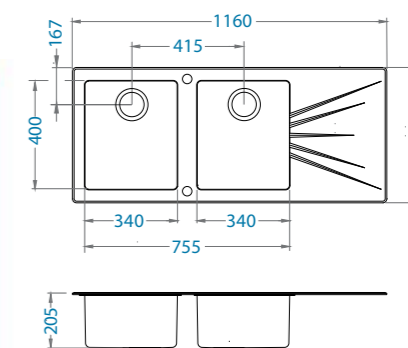

Re

uD

Příslušenství

Sifon POP-UP
dvojitý
1077134

v ceně

Miska
kvalitní nerez
1084328

1 620,- Kč

Krájecí deska
tvrzené sklo
1084835 černá

970,- Kč

Krájecí deska
tvrzené sklo
1087883 bílá

970,- Kč

Skříňka: 80 cm
vaničky v levo
nebo v pravo
rozměr: 1160 x 500 mm
vaničky: 340 x 400 x 195 mm
včetně sifonu s odtokem 3 1/2" + zátka POP-UP

- X - 32 500,- Kč
- B - 23 400,- Kč
- C - 21 450,- Kč
- K - 25 350,- Kč

X - Custom - Satin
1102961 - levý
1103674 - pravý

26l

B - Bílý - Satin
1102776 - levý
1103662 - pravý

1

C - Černý - Satin
1102775 - levý
1103661 - pravý

r15

K - Červená - Satin
1102958 - levý
1103671 - pravý

N

K - Fialový - Satin
1102960 - levý
1103673 - pravý

ho

K - Žlutý - Satin
1102959 - levý
1103672 - pravý

]]]]