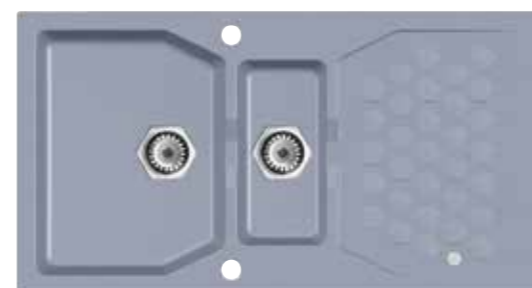

Pearl - G 01 M
4307001

Re

Pebble - G 02 M
4307002

ec

Chocolate - G 03 M
4307003

29l

Steel - G 04 M
4307004

A

Twilight - G 05 M
4307005

IP

ho

]]]

Skříňka: 60 cm
univerzál
rozměr: 980 x 520 mm
vanička: 349 x 450 x 200 mm
vanička: 165 x 340 x 160 mm

součást sifon s odtokem 3/2"
s POP-UP

Pearl - G 01 M 4307001

10 950,- Kč

Ostatní barvy

10 680,- Kč

Příslušenství

Sifon POP-UP
1104729

v ceně