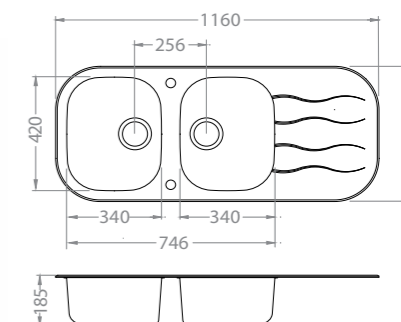

Příslušenství

v ceně

650,- Kč

I

Skříňka: 80 cm
univerzál
rozměr: 1160 x 500 mm

vaničky: 340 x 420 x 175 mm
včetně sifonu s odtokem 3/2"
+ zátka POP-UP

X - 25 350,- Kč

B - 16 900,- Kč

C - 15 600,- Kč

K - 18 850,- Kč

X - Custom - Satin
1102949

Re

B - Bílý - Satin
1102743

uD

C - Černý - Satin
1102742

ec

K - Červená - Satin
1102945

N

K - Fialový - Satin
1102948

ho

K - Žlutý - Satin
1102947

]]]