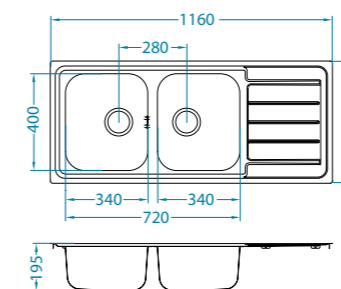

Satin 1087975
8 450,- Kč

I

Satin 1092001
11 050,- Kč

F

S

Příslušenství ke všem modelům Line Maxim na straně 128