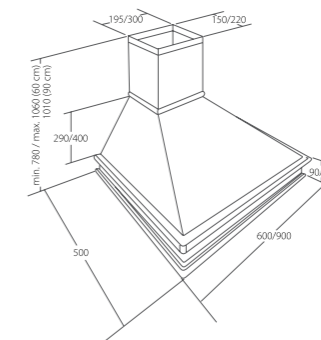

Alveus Hierro

šířka: 90/60 cm
ovládání: manuální
spotřeba: 420 m³/h
hlučnost: 52 dB
osvětlení: halogen 2x 35W
2 uhlíkové filtry 1300001

90 Krémový 1301190

9 740,- Kč

60 Krémový 1301160

9 090,- Kč

Alveus Hakone