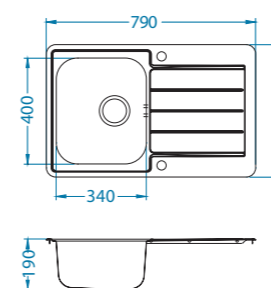

Satin 1100216
5 200,- Kč

Sifon
1074347

v ceně