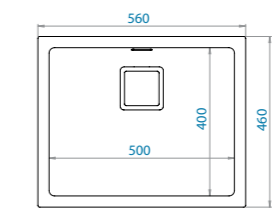

Quadrix 50 POP-UP